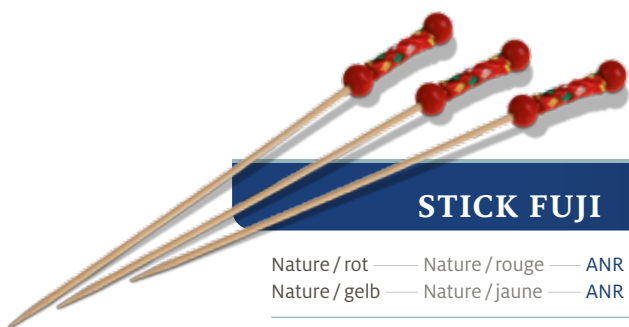

STICK FUJI

Nature / rot — Nature / rouge — ANR 11397
Nature / gelb — Nature / jaune — ANR 11398

Länge — Longueur — 120mm
Material — Matériau — Bambus / bambou
Stück — Pièces — 250 / 4 000